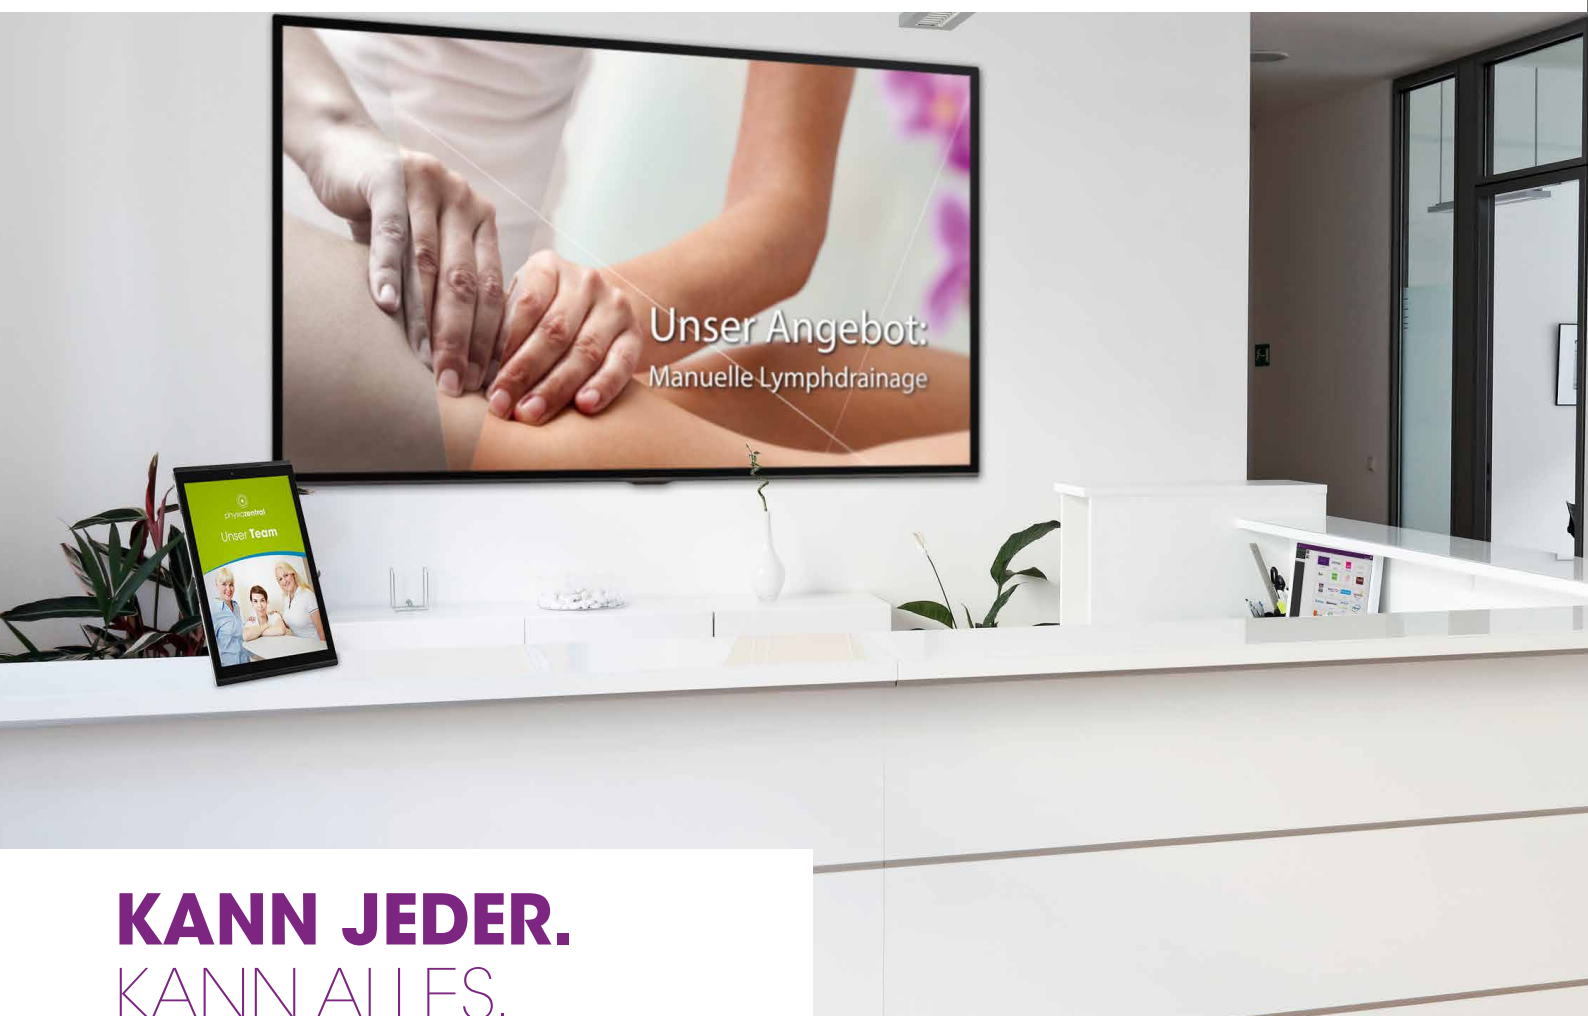

Mit odWeb.tv versorgen Sie Ihre Patienten und Kunden immer mit allen wichtigen Informationen – aufmerksamkeitsstark via Bildschirm und auch dann, wenn der Praxisalltag einmal hektisch ist.

Mit odWeb.tv ist Monitor-Marketing kinderleicht. Einen Fernseher und eine Internetverbindung – mehr benötigen Sie nicht. Einfach den odWeb.tv-Player anschließen und loslegen!

Inhalte selbst gestalten? Oder eine der zahlreichen Vorlagen und fertigen Inhalte im odWeb.tv-Folienpool

nutzen? Entscheiden Sie selbst – odWeb.tv lässt Ihnen alle kreativen Freiheiten.

- Folien kinderleicht selbst gestalten – mit Bildern, Videos und Texten
- dpa-Nachrichten, Tagesschau und Sky Sport News HD
- fertige Videos zu Selbstzahlerleistungen
- Live-Wetter, Quiz und Geschichtsserie „Heute vor“

RICHTIGE ZEIT. RICHTIGER ORT.

Sie betreiben mehrere Filialen? In Ihrer Praxis sind mehrere Monitore installiert? Kein Problem für odWeb.tv.

Als Cloud-Anwendung ist odWeb.tv zentral von jedem Ort der Welt aus steuerbar. So können Sie jedem Monitor ein individuelles Werbe- und Infoprogramm zuordnen, das genau auf eine Filiale oder einen Bereich Ihrer Praxis abgestimmt ist. Und mit der Zeitsteuerung legen Sie minuten-genau fest, wann welche Inhalte präsentiert werden.

PROFI-AUSSTATTUNG. PROFI-SERVICE.

odWeb.tv funktioniert mit jedem handelsüblichen Fernseher oder Monitor. Sie wollen mehr? Bei uns finden Sie Profi-Panels in allen Größen – von 32 bis 80 Zoll. Alle Panels sind für extra lange Laufzeiten optimiert.