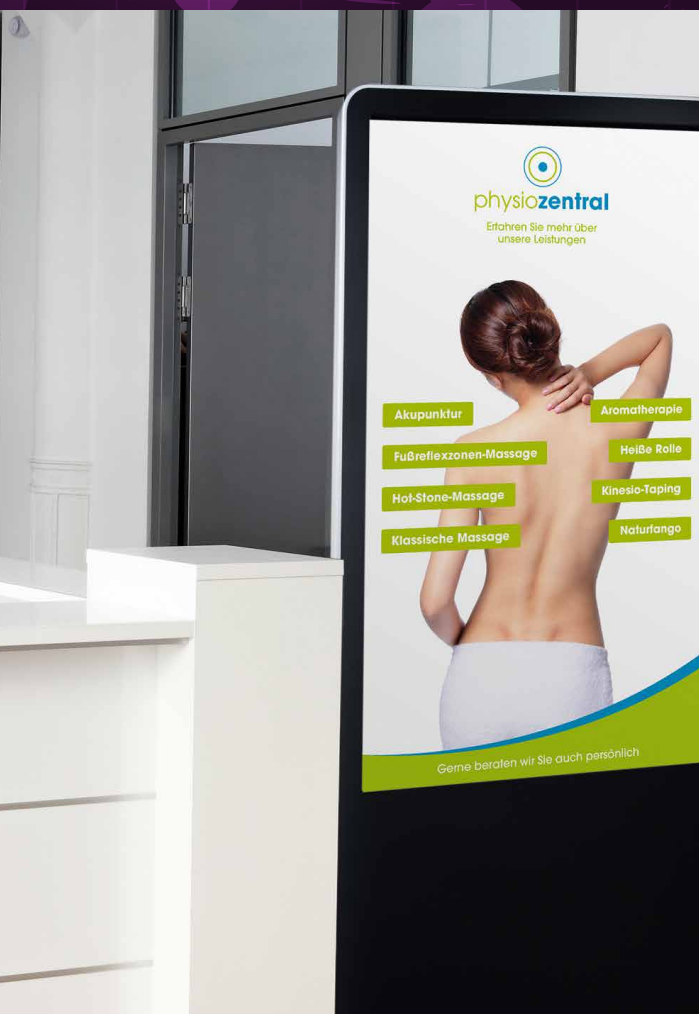

PROFI-AUSSTATTUNG. PROFI-SERVICE.

odWeb.tv funktioniert mit jedem handelsüblichen Fernseher oder Monitor. Sie wollen mehr? Bei uns finden Sie Profi-Panels in allen Größen – von 32 bis 80 Zoll. Alle Panels sind für extra lange Laufzeiten optimiert.